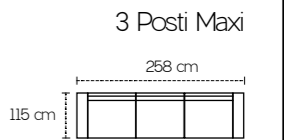

Kant

Modello KANT disponibile con una vastissima gamma di rivestimenti idrorepellenti e in vera pelle.

Spalliera basculante indipendente per ogni seduta.

Sottocuscino estraibile con funzione di allungamento della seduta.

Vedi animazione