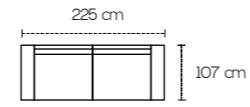

Kant

2 posti maxi laterale a sinistra
Angolo
Poltrona terminale contenitore a destra

2 posti maxi laterale a sinistra
 Penisola media con contenitore a destra

2 posti maxi

Col. Light Grey

Col. Caribou

Col. Ash