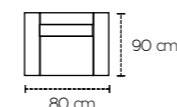

Rocking

E' possibile avere la Rocking anche in versione fissa con piedini in legno

Guarda lo spot pubblicitario della poltrona Rocking

Honey

Yes