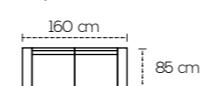

2 posti maxi laterale a sinistra
Penisola a destra

Col. Light Grey

Col. Caribou

Col. Ash

3 posti

2 posti

Il modello Klay disponibile nella versione 3 posti più 2 posti è uno dei modelli che la Pregio Italia ha in pronta consegna nei tre colori che vedete qui di fianco.