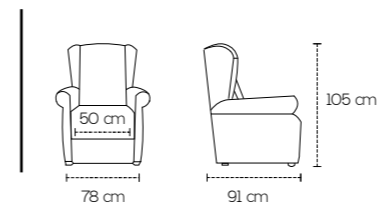

Kit Roller System di serie