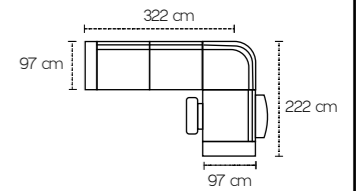

New Resort

E' una combinazione pratica di più soluzioni salvaspazio che permettono di arredare con eleganza la vostra casa.

Disponibile nella versione fissa, recliner, ma anche letto o con comode panchette estraibili

3 posti laterale a sinistra
Angolo
Poltrona a destra con recliner elettrico