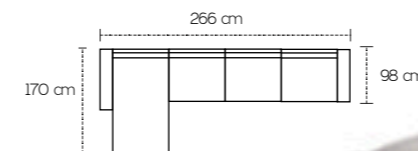

3 posti laterale estraibile a destra
Penisola contenitore a sinistra

Penisola contenitore

Dimensioni disponibili per il mod. Dany

213 Cm
188 Cm
160 Cm

Dimensioni disponibili per il mod. Dany con penisola

266 Cm
240 Cm
213 Cm