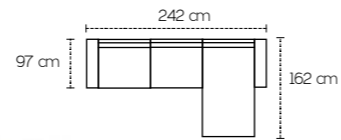

Optional

Piedini in legno

Materasso H 18 circa

3 posti letto
Materasso h18 circa
Penisola a destra media

3 Posti letto

Pratica maniglia per apertura letto

Penisola reversibile con vano contenitore pratico e capiente