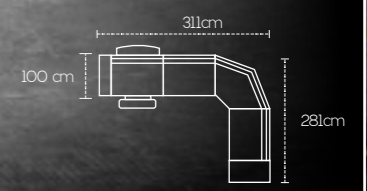

3 posti laterale
1 reciner elettrico a sinistra
Angolo trapezoidale
Poltrona terminale Maxi a destra