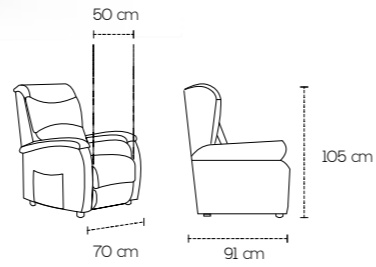

Spalliera e seduta sfoderabile