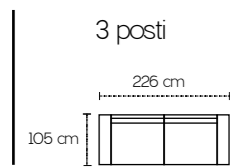

Drive

3 posti letto Laterale a sinistra con materasso h13 circa

Angolo Poltrona

Pouf Terminale contenitore a destra

Drive

IL MULTIFUNZIONALE

Sul MULTIFUNZIONALE nella versione "a base chiusa" è possibile scegliere tra più braccioli e piedini.