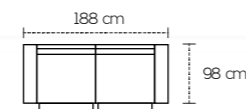

3 posti laterale estraibile a destra
Penisola contenitore a sinistra

Penisola contenitore

Dimensioni disponibili per il mod. Dany

213 Cm
188 Cm
160 Cm

Dimensioni disponibili per il mod. Dany con penisola

266 Cm
240 Cm
213 Cm