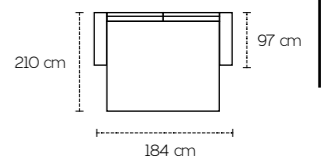

Materasso H 18 circa

GAMMA

3 posti letto
Materasso h18 circa
Penisola a destra media

3 Posti letto

Pratica maniglia per apertura letto

Penisola reversibile con vano contenitore pratico e capiente

Piedini in legno