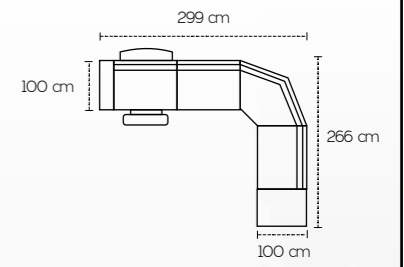

3 posti laterale a sinistra con 1 recliner elettrico
Angolo
Poltrona terminale maxi a destra