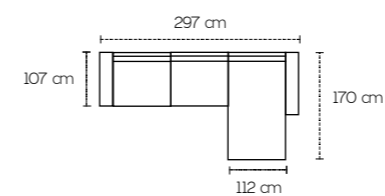

Kant

2 posti maxi laterale a sinistra
Angolo
Poltrona terminale contenitore a destra

2 posti maxi laterale a sinistra
 Penisola media con contenitore a destra

2 posti maxi

Col. Light Grey

Col. Caribou

Col. Ash