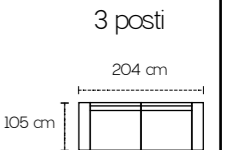

IL MULTIFUNZIONALE

Sul MULTIFUNZIONALE nella versione "a base chiusa" è possibile scegliere tra più braccioli e piedini.

Opzionale è il letto con rete elettrosaldata a due pieghe con materasso in poliuretano da cm. 13 circa, il recliner elettrico, l'estraibile ed elementi con vani contenitori.