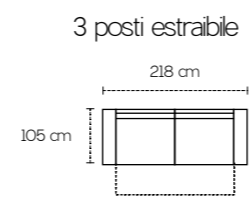

Brigth

3 posti laterale estraibile a sinistra
 Angolo poltrona maxi
 Pouf terminale contenitore a destra

L'elemento pouff terminale con contenitore è staccato in modo da renderlo all'occorrenza autonomo

3 posti laterale estraibile a sinistra
 Penisola maxi contenitore a destra

Sedute dotate di molle greche come da immagine

Sky

Sedute dotate di molle greche come da immagine

Il modello Sky si differenzia dal modello Bright (vedi pagina precedente) nella forma del bracciolo ed ha in più un meccanismo interno che gli permette di muoverlo verso l'alto o verso il basso come da foto (sottostante).