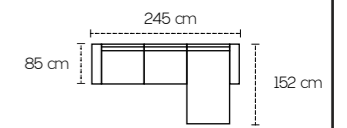

2 posti maxi laterale a sinistra
Penisola a destra

Col. Light Grey