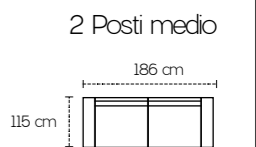

Modello KANT disponibile con una vastissima gamma di rivestimenti idrorepellenti e in vera pelle.

Spalliera basculante indipendente per ogni seduta.

Sottocuscino estraibile con funzione di allungamento della seduta.