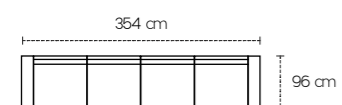

3 posti laterale a sinistra
3 posti laterale a destra