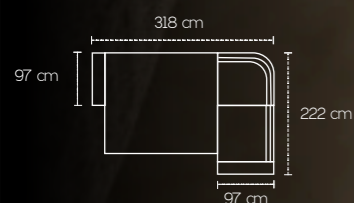

3 posti letto laterale a sinistra
Angolo
Poltrona a destra