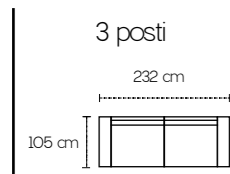

Drive

3 posti letto Laterale a sinistra con materasso h13 circa

Angolo Poltrona

Pouf Terminale contenitore a destra

Drive

IL MULTIFUNZIONALE

Sul MULTIFUNZIONALE nella versione "a base chiusa" è possibile scegliere tra più braccioli e piedini.