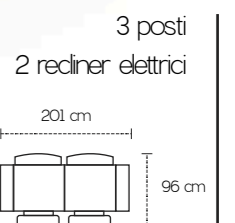

Col. Light Grey

Col. Caribou

Col. Ash

Presa USB di serie

3 posti laterale a sinistra
 2 rediner elettrici
 Angolo trapezoidale
 2 poltrone maxi senza bracci
 Penisola a destra

3 posti laterale a sinistra
 Penisola contenitore a destra