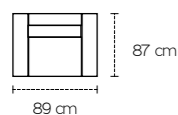

Rocking

E' possibile avere la Rocking anche in versione fissa con piedini in legno

Guarda lo spot pubblicitario della poltrona Rocking

Honey

Yes