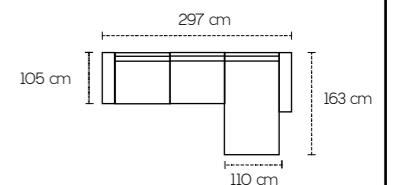

3 posti laterale estraibile a sinistra
Penisola maxi contenitore a destra