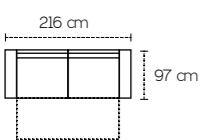

New Resort

3 posti