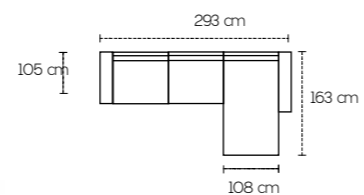

Il modello Sky si differenzia dal modello Bright (vedi pagina precedente) nella forma del bracciolo ed ha in più un meccanismo interno che gli permette di muoverlo verso l'alto o verso il basso come da foto (sottostante).

3 posti laterale estraibile a sinistra
Penisola maxi contenitore a destra

Col. Light Grey