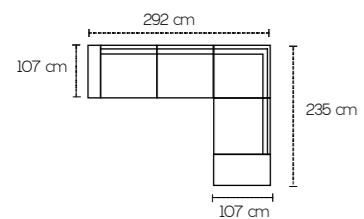

3 posti laterale estraibile a destra
Penisola contenitore a sinistra

Penisola contenitore

Dimensioni disponibili per il mod. Dany

213 Cm
188 Cm
160 Cm

Dimensioni disponibili per il mod. Dany con penisola

266 Cm
240 Cm
213 Cm

Sedute dotate di molle greche
come da immagine

2 posti maxi laterale a sinistra
Penisola media con contenitore a destra

Sedute dotate di molle greche
come da immagine

2 posti maxi laterale a sinistra
Angolo
Poltrona terminale contenitore a destra