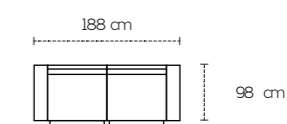

2 posti maxi
con 2 cassettoni estraibili