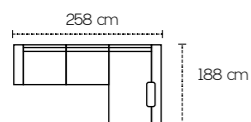

Kant

2 posti maxi laterale a sinistra
Angolo
Poltrona terminale contenitore a destra

2 posti maxi laterale a sinistra
 Penisola media con contenitore a destra

2 posti maxi

Col. Light Grey

Col. Caribou

Col. Ash