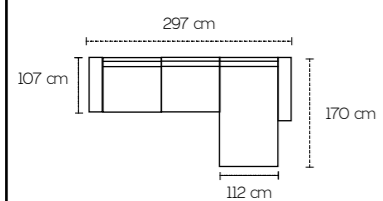

Sedute dotate di molle greche
come da immagine

2 posti maxi laterale a sinistra
Penisola media con contenitore a destra