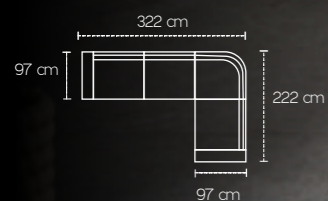

3 posti laterale a sinistra
Angolo
Poltrona a destra