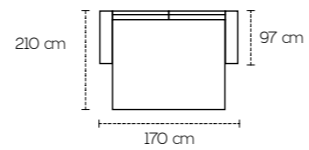

Optional

Piedini in legno

Materasso H 18 circa

3 posti letto
Materasso h18 circa
Penisola a destra media

3 Posti letto

Pratica maniglia per apertura letto

Penisola reversibile con vano contenitore pratico e capiente