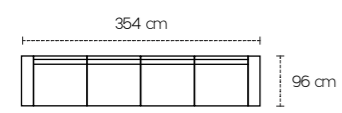

3 posti laterale a sinistra
3 posti laterale a destra