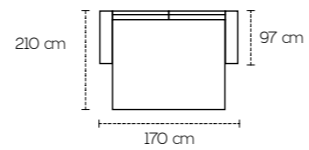

Optional
Piedini in legno

Materasso H 18 circa

3 posti letto
Materasso h18 circa
Penisola a destra media

3 Posti letto

Pratica maniglia per apertura letto

Penisola reversibile con vano contenitore pratico e capiente