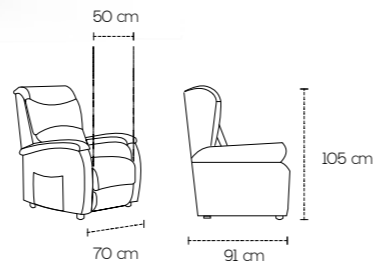

Spalliera e seduta sfoderabile