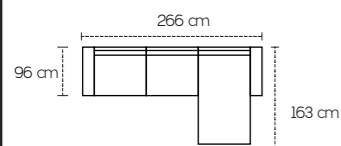

3 posti laterale a sinistra
Penisola contenitore a destra