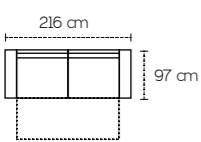

New Resort

3 posti