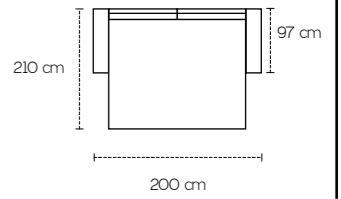

3 Posti letto

Penisola reversibile con vano contenitore pratico e capiente