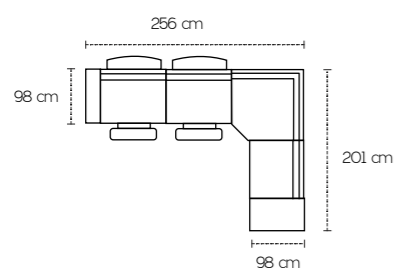

2 Posti maxi laterale a sinistra
2 Recliner elettrici
Angolo
Poltrona terminale
Contenitore a destra