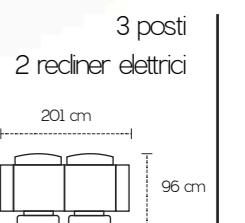

Col. Light Grey

Col. Caribou

Col. Ash

Presa USB di serie

3 posti laterale a sinistra
 2 rediner elettrici
 Angolo trapezoidale
 2 poltrone maxi senza bracci
 Penisola a destra

3 posti laterale a sinistra
 Penisola contenitore a destra