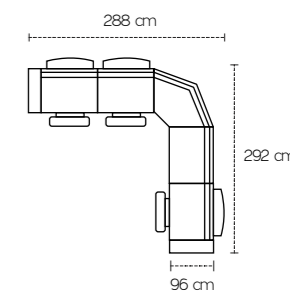

3 posti laterale a sinistra
2 recliner elettrici
Angolo trapezoidale
3 Posti laterale a destra
1 recliner elettrico