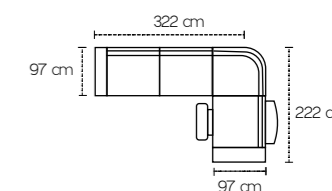

New Resort

E' una combinazione pratica di più soluzioni salvaspazio che permettono di arredare con eleganza la vostra casa.

Disponibile nella versione fissa, recliner, ma anche letto o con comode panchette estraibili

3 posti laterale a sinistra
Angolo
Poltrona a destra con recliner elettrico