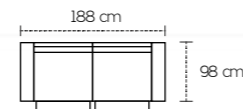

Nella versione 3 posti con panchetta estraibile è in promo e in pronta consegna nei 3 colori qui a destra.

Col. Light Grey

Col. Caribou

Col. Ash

Versione 2 posti con comodi e capienti cassetti estraibili indipendenti.

2 posti maxi
Con 2 cassette estraibili

3 posti laterale estraibile a destra
Penisola contenitore a sinistra

Penisola contenitore

Dimensioni disponibili per il mod. Dany

213 Cm
188 Cm
160 Cm

Dimensioni disponibili per il mod. Dany con penisola