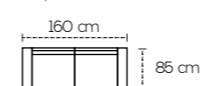

Il pouff laterale è dotato di un comodo contenitore e con la poltrona centrale forma un unico elemento.

Klay

2 posti maxi laterale a sinistra

Penisola a destra

Klay

Il modello Klay disponibile nella versione 2 posti maxi con chaise longue, è uno dei modelli che la Pregio Italia ha in pronta consegna nei tre colori che vedete qui sotto.

2 posti maxi laterale a sinistra
Penisola a destra

Col. Light Grey

Col. Caribou

Col. Ash

3 posti

2 posti

Il modello Klay disponibile nella versione 3 posti più 2 posti è uno dei modelli che la Pregio Italia ha in pronta consegna nei tre colori che vedete qui di fianco.