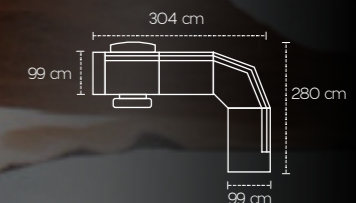

Tra gli optional, vi sono anche le sedute con memory foam.

Touch

3 posti laterale a sinistra con 1 reciner elettrico
Angolo
Poltrona terminale maxi a destra

Dance

Poltroncina bella e accogliente, si abbina perfettamente a tutti i modelli della collezione Pregio Italia.