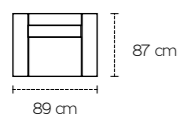

Rocking

E' possibile avere la Rocking anche in versione fissa con piedini in legno

Yes

Honey