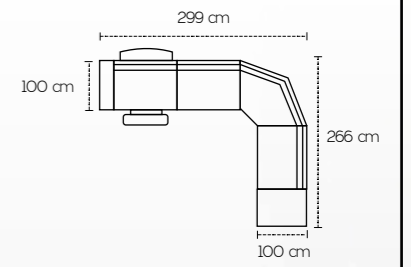

3 posti laterale a sinistra con 1 recliner elettrico
Angolo
Poltrona terminale maxi a destra