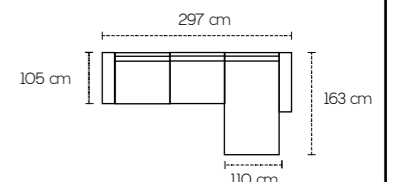

3 posti laterale estraibile a sinistra
Penisola maxi contenitore a destra