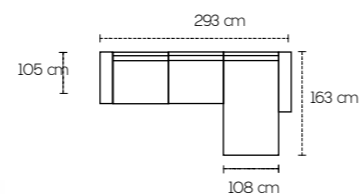

Il modello Sky si differenzia dal modello Bright (vedi pagina precedente) nella forma del bracciolo ed ha in più un meccanismo interno che gli permette di muoverlo verso l'alto o verso il basso come da foto (sottostante).

3 posti laterale estraibile a sinistra
Penisola maxi contenitore a destra

Col. Light Grey