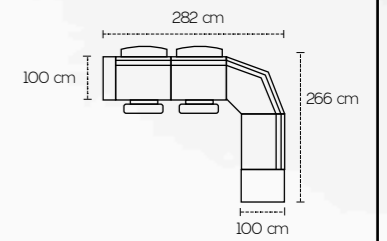

3 posti laterale a sinistra con 2 recliner elettrici
Angolo
Poltrona terminale maxi a destra