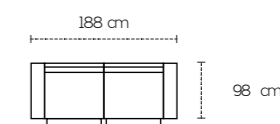

266 Cm
240 Cm
213 Cm

2 Posti maxi laterale a sinistra
 2 Recliner elettrici
 Angolo
 Poltrona terminale
 Contenitore a destra

2 posti maxi
 con 2 cassettoni estraibili

Dany

Il Dany nella sua componibilità ha l'elemento angolo retto che ci consente di inserirlo anche in ambienti con spazio ridotto.

Il pouff laterale è dotato di un comodo contenitore e con la poltrona centrale forma un unico elemento.

Klay

2 posti maxi laterale a sinistra

Penisola a destra

Klay

Il modello Klay disponibile nella versione 2 posti maxi con chaise longue, è uno dei modelli che la Pregio Italia ha in pronta consegna nei tre colori che vedete qui sotto.