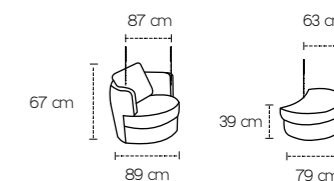

Dance

Poltroncina bella e accogliente, si abbina perfettamente a tutti i modelli della collezione Pregio Italia.

Disponibile in pelle e oltre 300 varianti di colore in tessuto idrorepellente, la poltroncina è realizzabile in versione fissa, girevole, o con l'aggiunta di un pouf complementare a forma di mezza luna che abbraccia la seduta.

Dektra

3 posti laterale a sinistra con 2 recliner elettrici
Angolo
Poltrona terminale maxi a destra