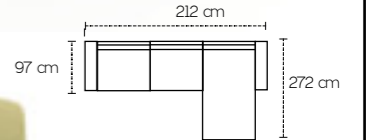

Colori

Piedini in legno opzionali

3 posti letto
Materasso h18 circa

210 cm
198 cm
97 cm

3 posti letto
Materasso h18 circa
Penisola a destra media

3 posti letto
Materasso h18 circa
Penisola a destra media

3 Posti letto