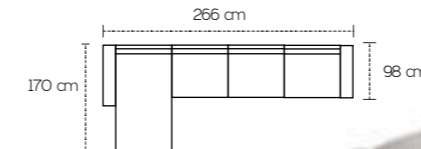

2 posti maxi
Con 2 cassette estraibili

3 posti laterale estraibile a destra
Penisola contenitore a sinistra

Penisola contenitore

Dimensioni disponibili per il mod. Dany

213 Cm
188 Cm
160 Cm

Dimensioni disponibili per il mod. Dany con penisola