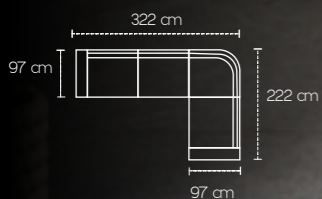

3 posti laterale a sinistra

Angolo

Poltrona a destra