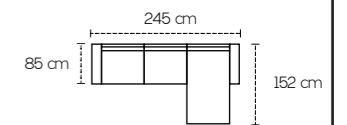

2 posti maxi laterale a sinistra
Penisola a destra

Col. Light Grey