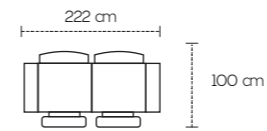

3 posti
2 recliner elettrici

Col. Caribou