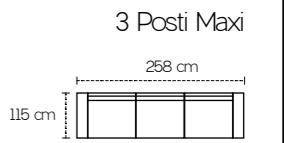

Kant

Modello KANT disponibile con una vastissima gamma di rivestimenti idrorepellenti e in vera pelle.

Spalliera basculante indipendente per ogni seduta.

Sottocuscino estraibile con funzione di allungamento della seduta.

Vedi animazione