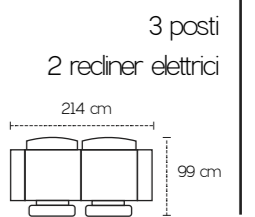

Dektra

Dispone di 33 elementi che consentono di progettare e personalizzare in pieno il proprio salotto.

Disponibile anche in versione relax, in quasi tutte le sedute.

Di serie prevede piedini in plastica, optional piedini in legno di vari colori.

3 posti laterale a sinistra con 2 recliner elettrici
Angolo
Poltrona terminale maxi a destra

OPTIONAL

Recliner elettrico con Tecnologia Zero Wall