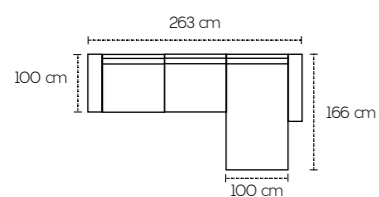

3 posti laterale a sinistra

Penisola maxi a destra