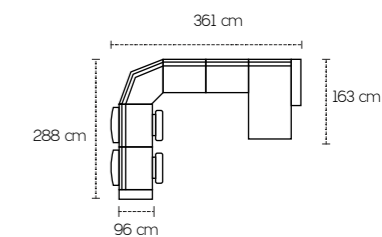

3 posti laterale a sinistra
2 rediner elettrici
Angolo trapezoidale
2 poltrone maxi senza bracci
Penisola a destra