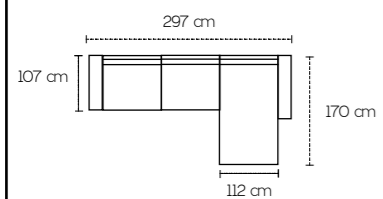

Sedute dotate di molle greche
come da immagine

2 posti maxi laterale a sinistra
Penisola media con contenitore a destra