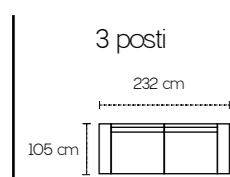

Drive

3 posti letto Laterale a sinistra con materasso h13 circa

Angolo Poltrona

Pouf Terminale contenitore a destra

Drive

IL MULTIFUNZIONALE

Sul MULTIFUNZIONALE nella versione "a base chiusa" è possibile scegliere tra più braccioli e piedini.