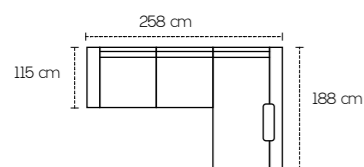

2 posti medio laterale a sinistra con estraibile
Penisola media con contenitore a destra