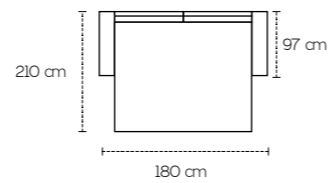

Colori

Piedini in legno opzionali

3 posti letto
Materasso h18 circa

210 cm
198 cm
97 cm

3 posti letto
Materasso h18 circa
Penisola a destra media

3 posti letto
Materasso h18 circa
Penisola a destra media

3 Posti letto