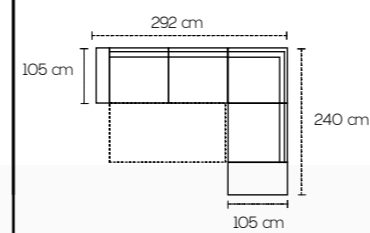

I MULTIFUNZIONALE

Ispirati dai modelli BRIGHT e SKY i Multifunzionale si differenziano per i braccioli e i piedini, il tutto per offrire a Voi una vasta scelta.

Hanno come opzioni:

Il Letto con rete elettrosaldata a due pieghe e materasso in poliuretano, il recliner elettrico, l'estraibile e vani contenitori.

I divani montano di serie i piedini imbruniti, opzionale è la versione cromata.

3 posti laterale estraibile a sinistra
Angolo poltrona maxi
Pouf Terminale contenitore a destra