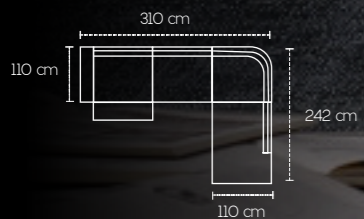

Pregio

3 posti laterale a sinistra con 1 slitta manuale
Angolo
Poltrona terminale a destra

3 posti laterale a sinistra con 1 slitta manuale
Angolo
Poltrona terminale a destra

Round pouf

Il pouf ROUND può essere sia una seduta da aggiungere sia un comodo tavolino di cui servirsi all'occorrenza.