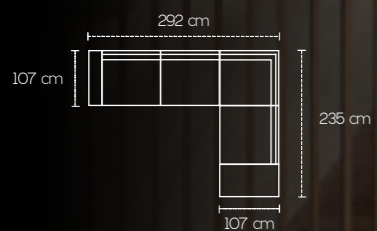

2 posti maxi laterale a sinistra
Angolo
Poltrona terminale contenitore a destra