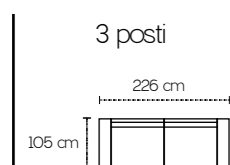

Drive

3 posti letto Laterale a sinistra con materasso h13 circa

Angolo Poltrona

Pouf Terminale contenitore a destra

Drive

IL MULTIFUNZIONALE

Sul MULTIFUNZIONALE nella versione "a base chiusa" è possibile scegliere tra più braccioli e piedini.