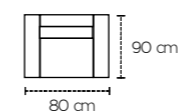

Rocking

E' possibile avere la Rocking anche in versione fissa con piedini in legno

Yes

Honey