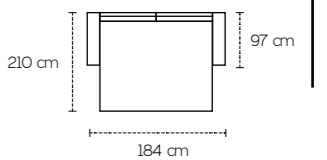

Materasso H 18 circa

GAMMA

3 posti letto
Materasso h18 circa
Penisola a destra media

3 Posti letto

Pratica maniglia per apertura letto

Penisola reversibile con vano contenitore pratico e capiente

Optional

Piedini in legno