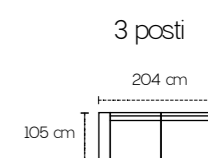

IL MULTIFUNZIONALE

Sul MULTIFUNZIONALE nella versione "a base chiusa" è possibile scegliere tra più braccioli e piedini.

Opzionale è il letto con rete elettrosaldata a due pieghe con materasso in poliuretano da cm. 13 circa, il recliner elettrico, l'estraibile ed elementi con vani contenitori.