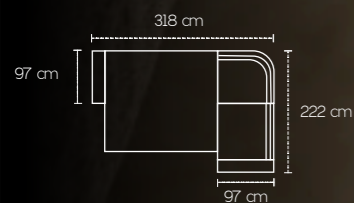

3 posti letto laterale a sinistra
Angolo
Poltrona a destra

Materasso
H 18 circa