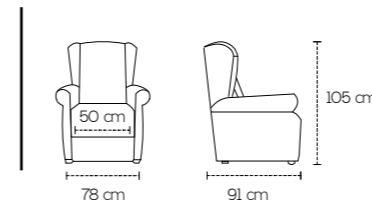

Kit Roller System di serie