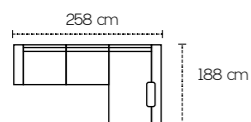

Kant

2 posti maxi laterale a sinistra
 Angolo
 Poltrona terminale contenitore a destra

2 posti maxi laterale a sinistra
 Penisola media con contenitore a destra

2 posti maxi

Col. Light Grey

Col. Caribou

Col. Ash