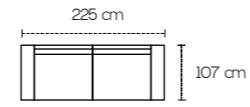

Kant

2 posti maxi laterale a sinistra
 Angolo
 Poltrona terminale contenitore a destra

2 posti maxi laterale a sinistra
 Penisola media con contenitore a destra

2 posti maxi

Col. Light Grey

Col. Caribou

Col. Ash