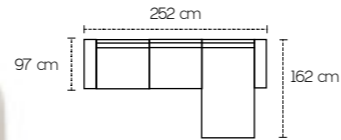

Colori

Piedini in legno opzionali

3 posti letto
Materasso h18 circa

210 cm
198 cm
97 cm

3 posti letto
Materasso h18 circa
Penisola a destra media

3 posti letto
Materasso h18 circa
Penisola a destra media

3 Posti letto