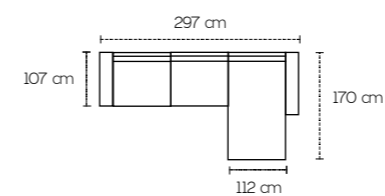

Kant

2 posti maxi laterale a sinistra
 Angolo
 Poltrona terminale contenitore a destra

2 posti maxi laterale a sinistra
 Penisola media con contenitore a destra

2 posti maxi

Col. Light Grey

Col. Caribou

Col. Ash