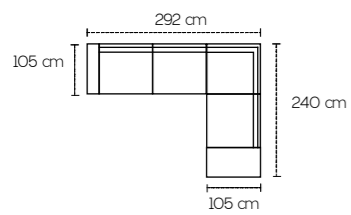

L'elemento pouff terminale con contenitore è staccato in modo da renderlo all'occorrenza autonomo