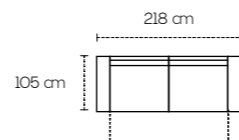

3 posti laterale estraibile a sinistra
 Penisola maxi contenitore a destra

Sedute dotate di molle greche come da immagine

Sky

Sedute dotate di molle greche come da immagine

3 posti estraibile

Il modello Sky si differenzia dal modello Bright (vedi pagina precedente) nella forma del bracciolo ed ha in più un meccanismo interno che gli permette di muoverlo verso l'alto o verso il basso come da foto (sottostante).