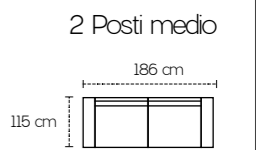

Modello KANT disponibile con una vastissima gamma di rivestimenti idrorepellenti e in vera pelle.

Spalliera basculante indipendente per ogni seduta.

Sottocuscino estraibile con funzione di allungamento della seduta.